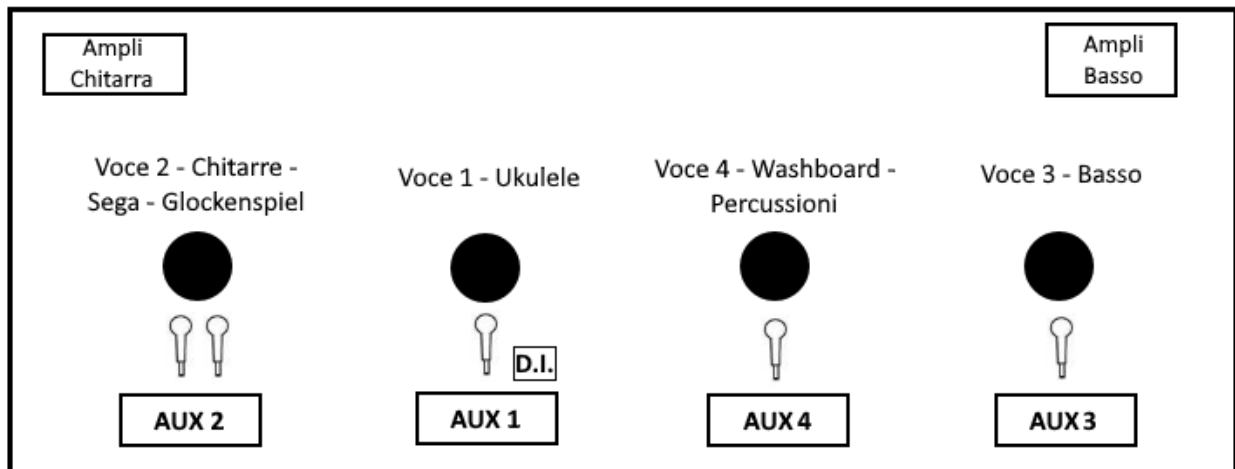

CHANNEL LIST

# CHANNEL	SORGENTE	MICROFONO	TIPO DI ASTA
1	Voce solista	Shure SM58	Tall
2	Voce coro 1	Shure SM58 + Shure SM57 per Vocoder	Tall
3	Voce coro 2	Shure SM58	Tall
4	Voce coro 3	Shure SM58	Tall
5	Ukulele	D.I.	/
6	Chitarre, Mandolino, Banjo	Amplificatore, SHURE SM57	Short
7	Segha	Shure SM58 /SM57	/
8	Glockenspiel	Shure SM58 / SHURE SM57	Tall
9	Contabbasso	Amplificatore, microfonato o Linkato a mixer	Short
PERCUSSIONI			
10	Cassa	AKG D112 / SHURE BETA 52A	Baby / Clamp
11	Washboard	SHURE KSM 141 / AKG C 451 B	Tall
12	Rullante	SHURE SM57	Short /Clamp
(13)	Foot Tambourine (se necessario)	SHURE KSM 141 / AKG C 451 B	Baby

Note:

- Marche e modelli riportati nella scheda sono solo a titolo esemplificativo.
- La numerazione dei canali è indicativa.

Stage Plan

(Palchi Grandi)

(Piccoli palchi, Club)